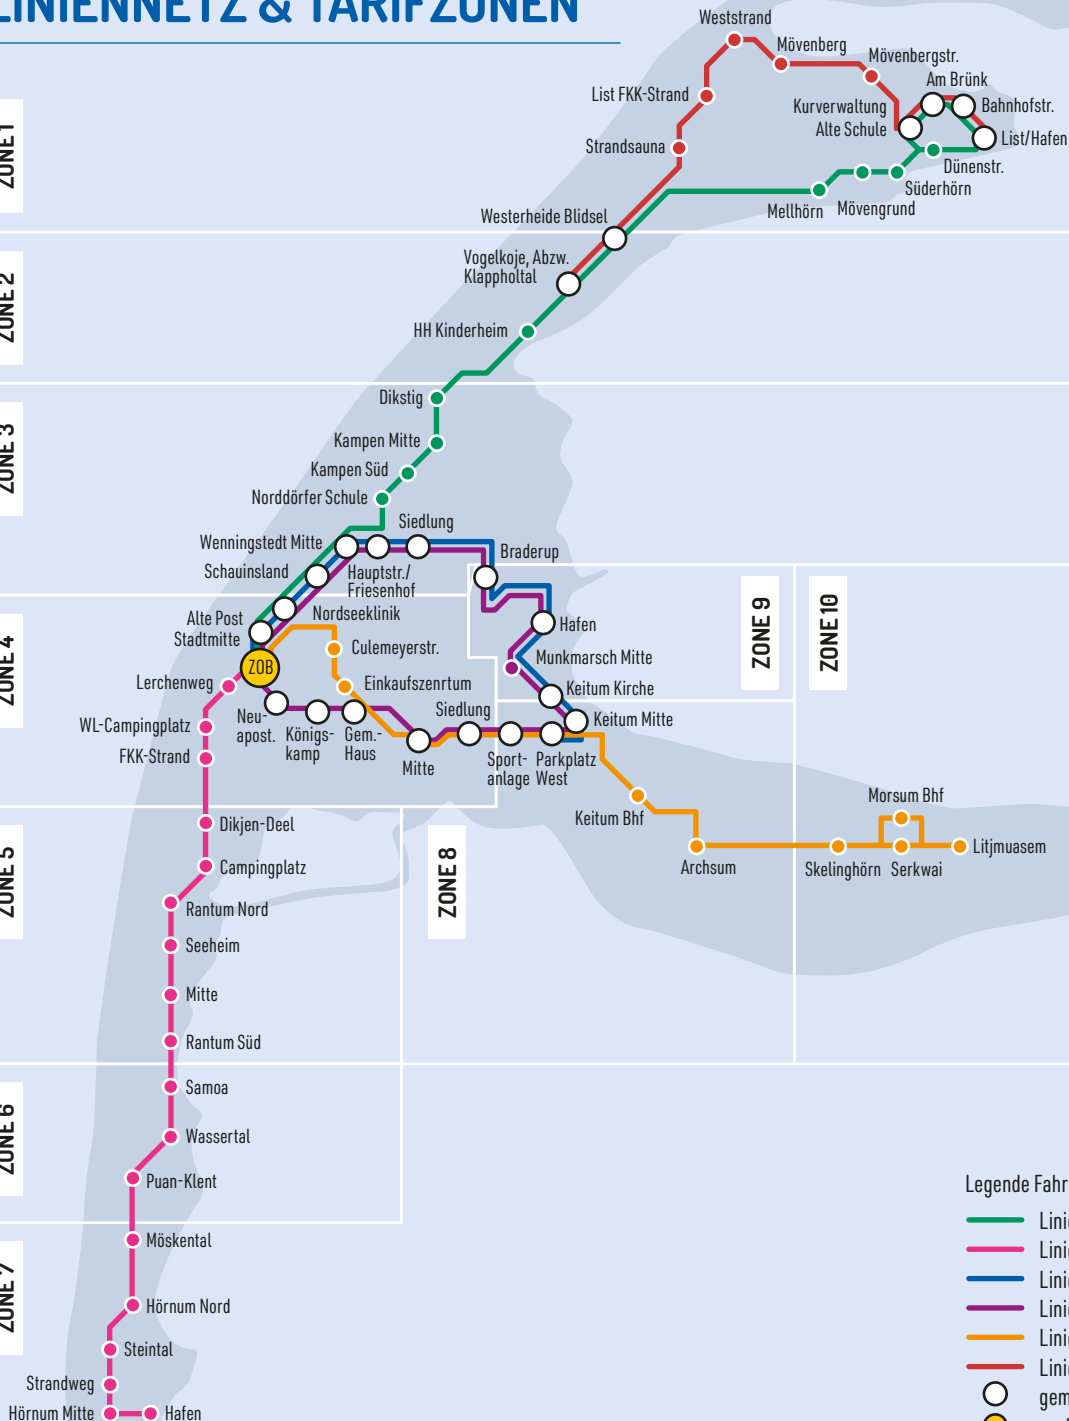

Legende Fahrrouen

- Linie 1
- Linie 2
- Linie 3
- Linie 3a
- Linie 4
- Linie 5 (Teilstrecke Linie 1 / Strandverkehr)
- gemeinsame Haltestellen
- zentraler Treffpunkt

LINIE 1 WESTERLAND ▶ WENNINGSTEDT ▶ KAMPEN ▶ LIST

		①							
		5:10	6:10	-	7:15	7:45	8:20	8:50	
Zone 4	Westerland/ZOB	5:10	6:10	-	7:15	7:45	8:20	8:50	
	- Alte Post	5:11	6:11	-	7:16	7:48	8:23	8:53	
	- Johann-Möller-Platz	5:13	6:13	-	7:18	7:50	8:25	8:55	
	- Norderstraße	5:14	6:14	-	7:19	7:51	8:26	8:56	
	- Marinesiedlung	5:15	6:15	-	7:20	7:52	8:27	8:57	
	- Waldstraße	5:16	6:16	-	7:21	7:53	8:28	8:58	
Zone 3	- Nordseeklinik	5:18	6:18	-	7:23	7:54	8:29	8:59	
	W'stedt/Schauinsland	5:19	6:19	-	7:24	7:55	8:30	9:00	
	- Mitte	5:20	6:20	-	7:25	7:57	8:32	9:02	
	- Hauptstr./Friesenhof	5:21	6:21	-	7:26	7:58	8:33	9:03	
	- Norddörper Schule	5:23	6:23	-	7:28	7:59	8:34	9:04	
	Kampen/Süd	5:24	6:24	-	7:29	8:00	8:35	9:05	
Zone 2	- Mitte	5:26	6:26	-	7:31	8:03	8:38	9:08	
	- Dikstig	5:27	6:27	-	7:32	8:04	8:39	9:09	
	Hamburger Kinderheim	5:29	6:29	-	7:34	8:06	8:41	9:11	
	Vogelkoje/Klappholtal	5:31	6:31	-	7:36	8:07	8:42	9:16	
	Westerheide/Blidset	5:33	6:33	-	7:38	8:09	8:44	9:18	
	List/Mellhörn	5:35	6:35	-	7:40	8:11	8:46	9:20	
Zone 1	- Mövengrund	5:36	6:36	-	7:41	8:12	8:47	9:21	
	- Süderhörn	5:37	6:37	-	7:42	8:13	8:48	9:22	
	- Dünenstraße	5:38	6:38	-	7:43	8:14	8:49	9:23	
	List/Hafen	5:40	6:40	-	7:45	8:20	8:55	9:25	