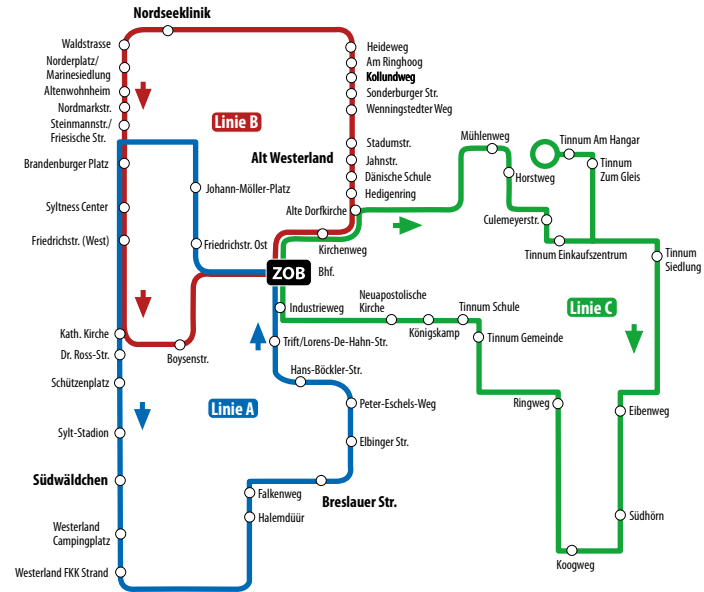

KLEINER TINNUMER LINIE C

Montag - Samstag (nicht feiertags)

Westerland/ZOB	8:00	9:30	11:00	12:30	14:00	15:30	17:00
Kirchenweg	8:01	9:31	11:01	12:31	14:01	15:31	17:01
Alte Dorfkirche	8:02	9:32	11:02	12:32	14:02	15:32	17:02
Mühlenweg	8:03	9:33	11:03	12:33	14:03	15:33	17:03
Horstweg	8:04	9:34	11:04	12:34	14:04	15:34	17:04
Culemeyerstr.	8:05	9:35	11:05	12:35	14:05	15:35	17:05
Einkaufszentrum	8:07	9:37	11:07	12:37	14:07	15:37	17:07
Zum Gleis	8:08	9:38	11:08	12:38	14:08	15:38	17:08
Am Hangar	8:09	9:39	11:09	12:39	14:09	15:39	17:09
Siedlung	8:12	9:42	11:12	12:42	14:12	15:42	17:12
Eibenweg	8:14	9:44	11:14	12:44	14:14	15:44	17:14
Südhörn	8:15	9:45	11:15	12:45	14:15	15:45	17:15
Koogweg	8:16	9:46	11:16	12:46	14:16	15:46	17:16
Ringweg	8:17	9:47	11:17	12:47	14:17	15:47	17:17
Tinum Gemeinde	8:18	9:48	11:18	12:48	14:18	15:48	17:18
Tinum Schule	8:19	9:49	11:19	12:49	14:19	15:49	17:19
Königskamp	8:20	9:50	11:20	12:50	14:20	15:50	17:20
Neuapostolische Kirche	8:21	9:51	11:21	12:51	14:21	15:51	17:21
Industrieweg	8:22	9:52	11:22	12:52	14:22	15:52	17:22
Westerland/ZOB	8:25	9:55	11:25	12:55	14:25	15:55	17:25

Beachten Sie für viele Haltestellen auch den Fahrplan der Linien 3, 3a und 4 (S. 12 - 14).

SVLT Bus-Tickets einfach per App kaufen.